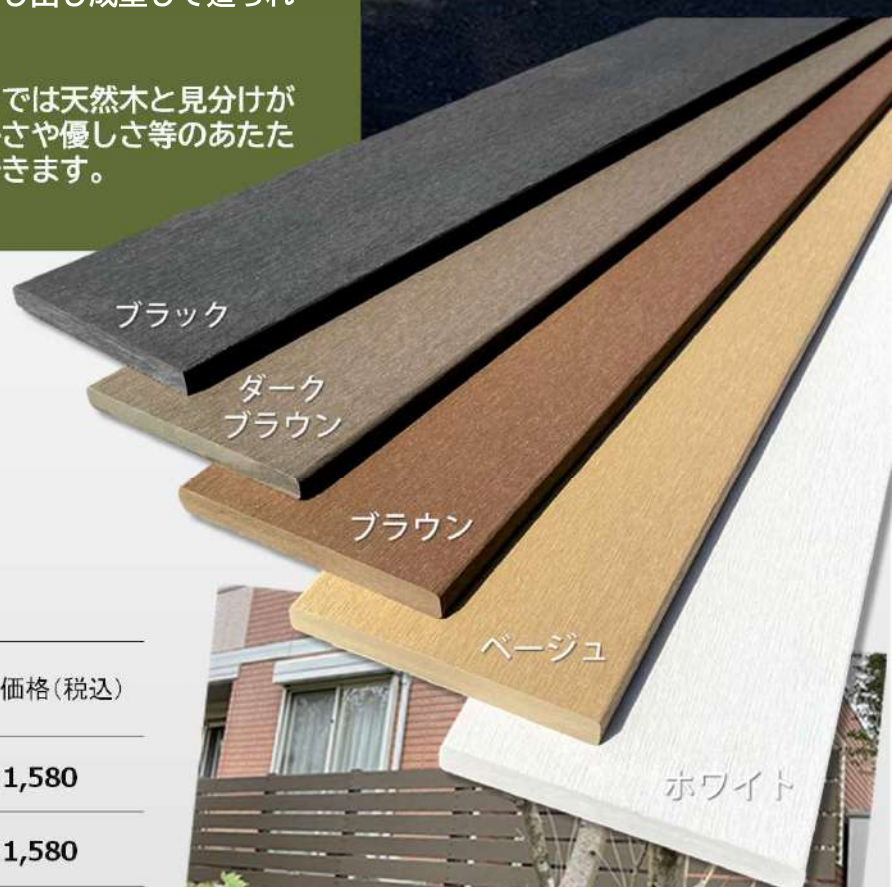

エコウッドフェンス120mm幅！

人工木フェンス

120×12×1800mm

目隠し
対策

☆ 耐久性抜群の人工木フェンス材120mm幅です ☆

人工木とは天然木の木粉と樹脂を混ぜ合わせ、押し出し成型して造られた建材です。

表面には木目が加工されており、パッと見た限りでは天然木と見分けがつかないほどの出来栄で、天然木が持つ柔らかさや優しさ等のあたたかい雰囲気を見失わない満足度の高い仕上がりが期待できます。

■サイズ：(長さ) (幅) (厚さ)
1800mm × 120mm × 12mm

■重量：3.6kg

■素材：人工木材

エコウッド人工木材120mm

商品番号	カラー	参考価格(税込)
5110	ブラウン	¥1,580
5127	ベージュ	¥1,580
5134	ダークブラウン	¥1,580
5141	ホワイト	¥1,580
5158	ブラック	¥1,580