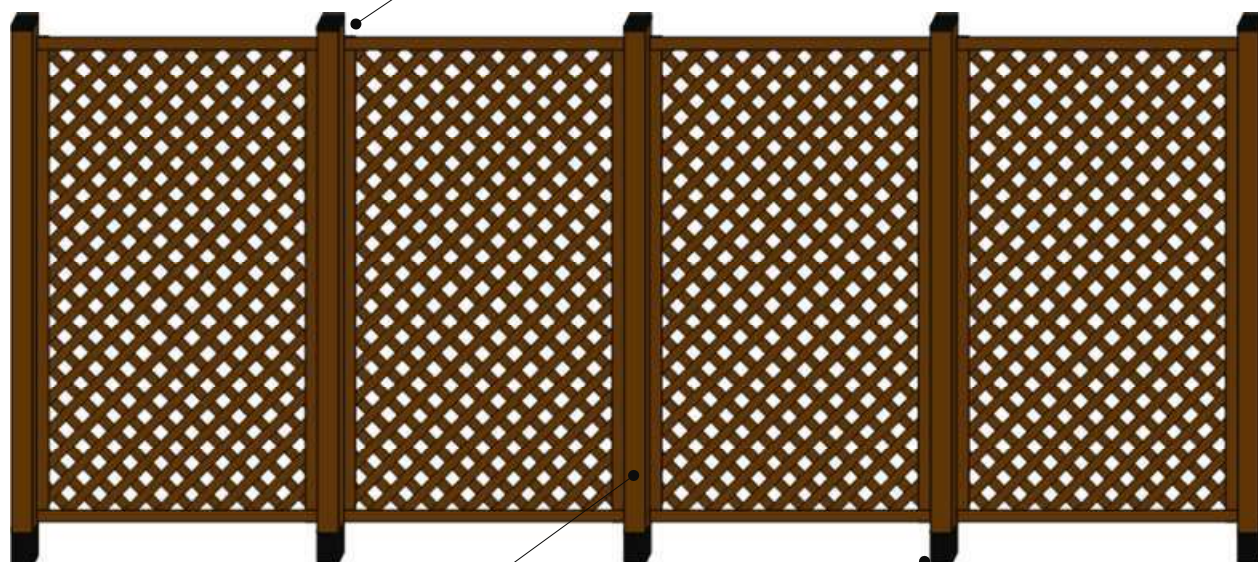

ラティス設置に必要な金具類

■ ポール固定ラティス金具
(ラティス1枚に対し4つ使用します。)

■ 人工木ラティス専用ポスト
(ラティス1枚に対して2本使用します。)

■ 設置場所に応じて金具を設置
(ラティス1枚に対して2個使用します。)

人工木ラティス関連商品

商品番号	商品名	カラー	参考価格(税込)
1617	人工木ラティス専用ポスト2000mm	ブラウン	¥3,380
1631	人工木ラティス専用ポスト2000mm	ベージュ	¥3,380
1655	人工木ラティス専用ポスト2000mm	ホワイト	¥3,380
1624	人工木ラティス専用ポスト1200mm	ブラウン	¥2,180
1648	人工木ラティス専用ポスト1200mm	ベージュ	¥2,180
1662	人工木ラティス専用ポスト1200mm	ホワイト	¥2,180
3116	ポール固定ラティス金具		¥380