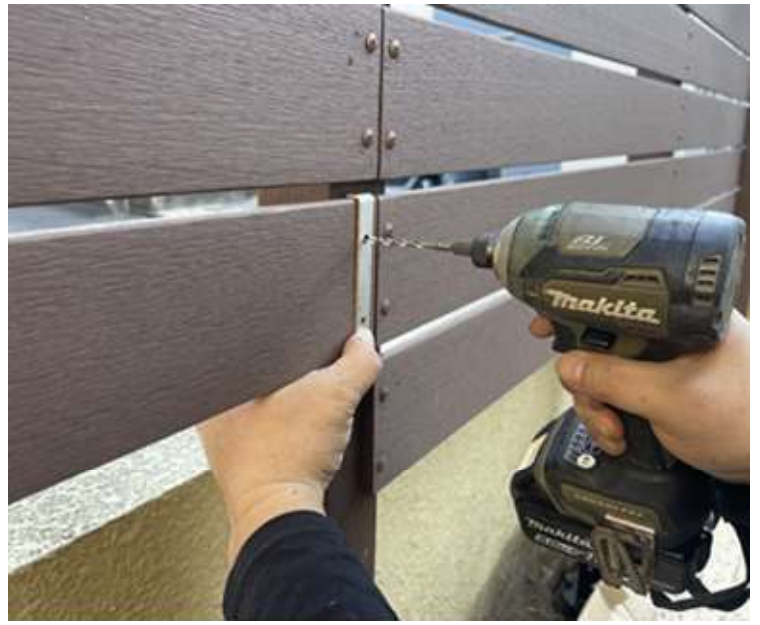

# 人工木フェンス設置用金具！

鉄板の板厚が厚い固定金具です。強度が違います

基礎  
金具