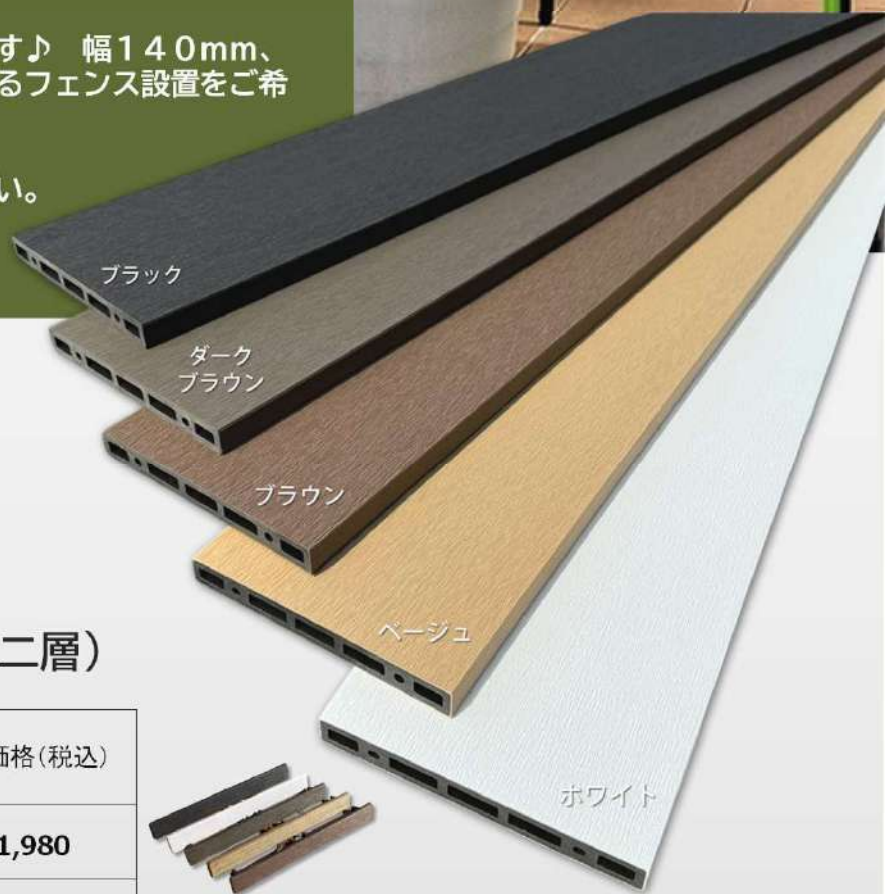

エコウッドフェンス140mm幅!

目隠し
対策

人工木フェンス

140×15×2000mm

☆ 耐久性抜群の人工木フェンス材140mm幅です ☆

エコウッド人工木材の長さ2000mmタイプです♪ 幅140mm、厚みは15mmのフェンス材で、より重厚感のあるフェンス設置をご希望の場合などに最適です。

端部のみエンドキャップを設置して仕上げてください。
(連結部分にキャップは必要ありません。)

■サイズ:(長さ) (幅) (厚さ)
2000mm × 140mm × 15mm

■重量:3.9kg

■素材:人工木材

エコウッド人工木材140mm(二層)

商品番号	カラー	参考価格(税込)
4816	ブラウン	¥1,980
4823	ベージュ	¥1,980
4830	ダークブラウン	¥1,980
4847	ホワイト	¥1,980
4854	ブラック	¥1,980

端部用エンドキャップ

※連結部分にキャップは必要ありません。

商品番号	カラー	表示価格(税込)
-	各色	¥150