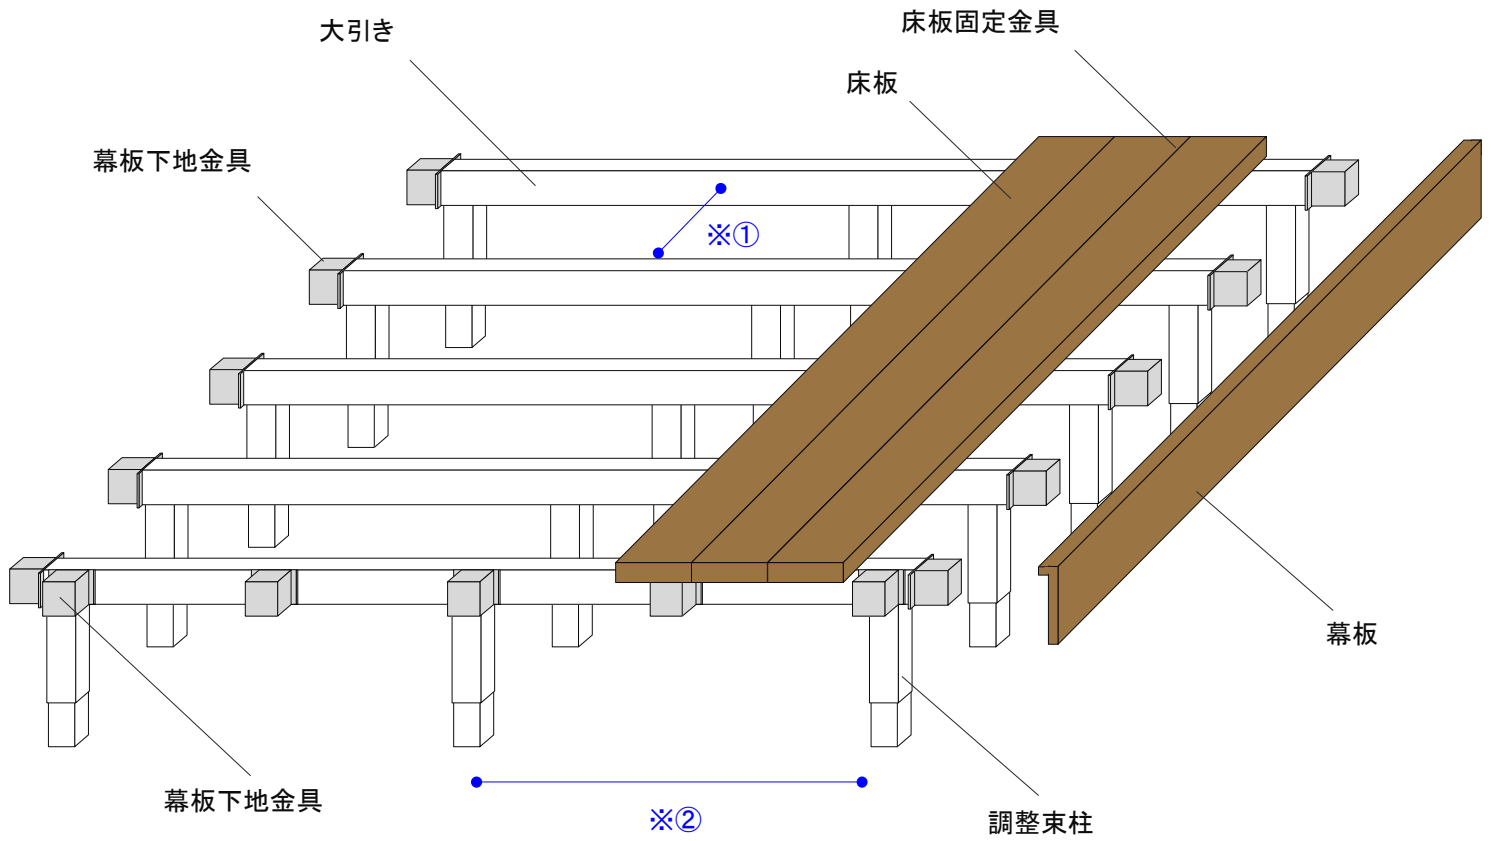

## 【アルミ下地を使用する場合の基本構造】

※① 大引き同士の間隔は、内々400mm以内としてください。

※② 調整束柱の間隔は最大で1300mm以内としてください。

床板の上部に掛かる構造で施工性もよく、デッキ全体の  
見栄えを整えてくれます。