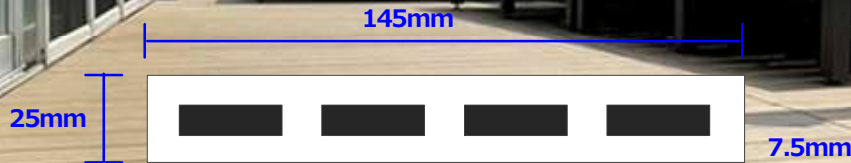

腐食に強いウッドデッキ部材！

ウッド
デッキ

人工木デッキ床材

145×25×1800mm

☆ エコウッドシリーズの人工木ウッドデッキ床板材 ☆

お庭へのデッキ設置や、既存デッキ床板の張り替えなどに最適な人工木ウッドデッキ用の床板材です。

天然木に比べて大変長持ちすることに加え、ささくれやひび割れが出ないために安全に使用することができ、木の質感がとてもきれいで出ています。

※当店のデッキ床材は肉厚7.5mm厚で強度抜群です♪

■サイズ：(長さ) 1800mm × (幅) 145mm × (厚さ) 25mm

■重量：5.8kg

■素材：人工木材