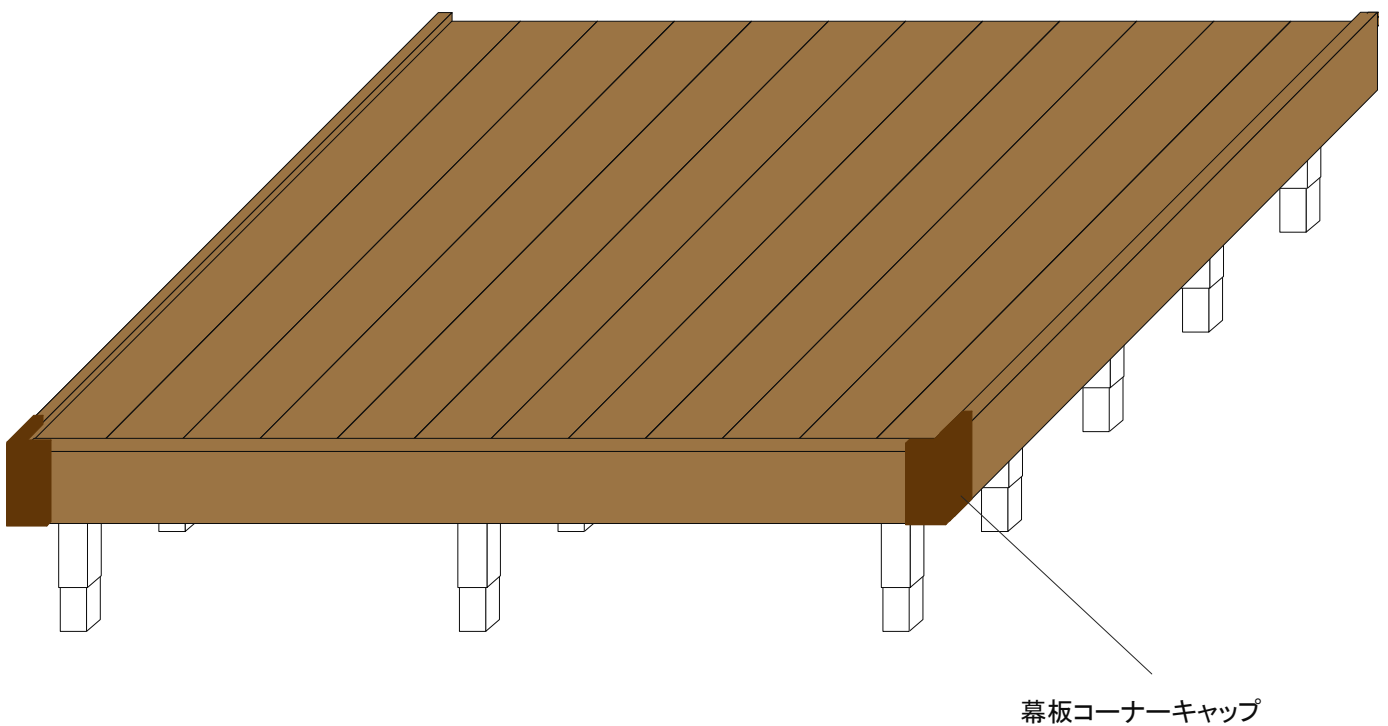

## 【アルミ下地を使用する場合の基本構造】

※① 大引き同士の間隔は、内々400mm以内としてください。

※② 調整束柱の間隔は最大で1300mm以内としてください。

床板の上部に掛かる構造で施工性もよく、デッキ全体の  
見栄えを整えてくれます。