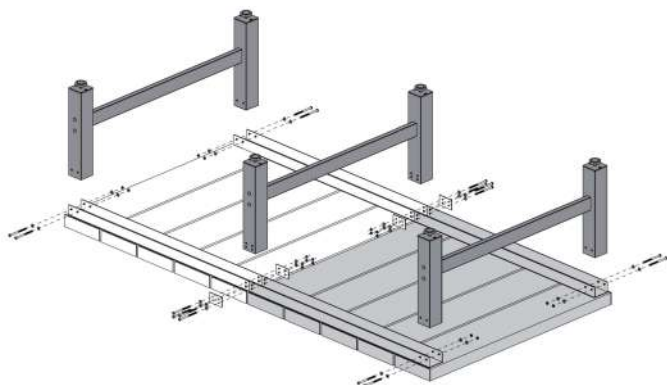

組み立て簡単ウッドデッキ縁台！

人工木置くだけデッキ

ウッド
デッキ

☆ エコウッドシリーズの人工木ユニットデッキ縁台 ☆

組み立てがとても簡単で、置くだけでウッドデッキが手軽に完成する人工木ユニットデッキです♪

DIY初心者の方でも扱いやすく、リビング前やお庭など多様なシーンにフィットする設計になっています。お庭づくりを気軽に楽しみたい方にもおすすめです。

※耐候性に優れた人工木素材を使用。滑りにくく汚れも付きにくいので、安心してお使いいただけます。

■サイズ：(幅) 1800mm × (奥行) 900mm × (高さ) 400~430mm

■重量：45kg

■素材：人工木材 / アルミ

※天板に脚をボルトで固定するだけで出来上がります。

人工木ウッドデッキ・縁台1890

商品番号	カラー	参考価格(税込)
6704	ナチュラルブラウン	¥25,800
6728	アースグレー	¥25,800